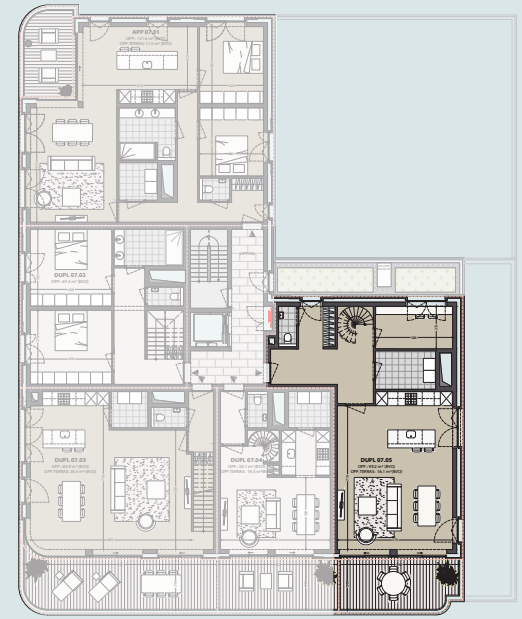

DUPL 07.05
OPP.: 99.2 m² (BVO)
OPP.TERRAS: 16.1 m²(BVO)

Baelskaai

APPARTEMENT 07 05 VERDIEPING 7